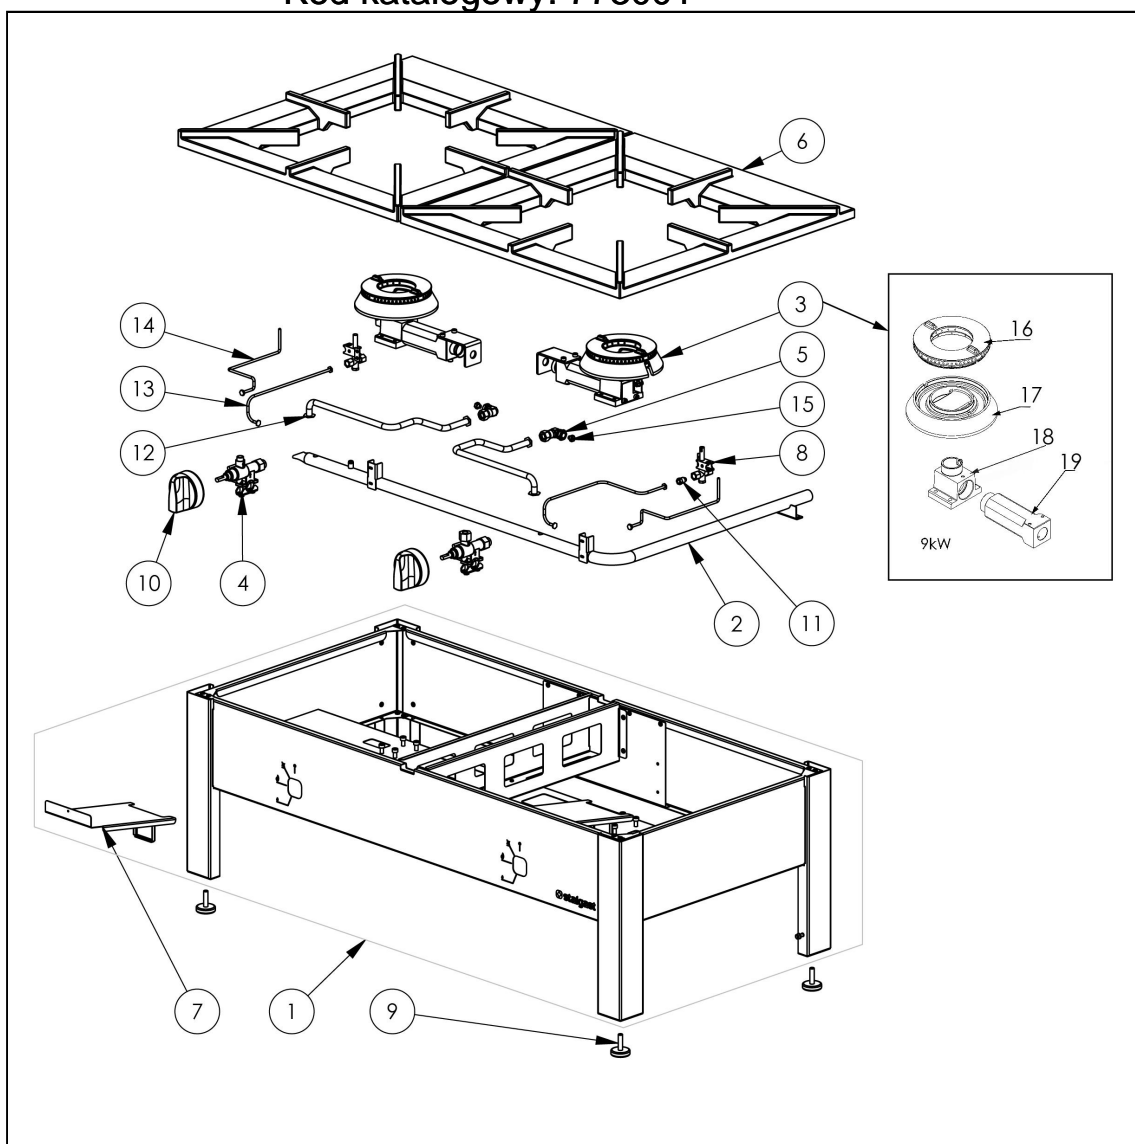

taboret gazowy, pojedynczy, Top line, 9 kW, G20

Kod katalogowy: 773001

Nr części (V nr rys.-nr części z rysunku)	Nazwa	Kod
V773001V02-01	Korpus	
V773001V02-02	Kolektor	C010753
V773001V02-03	Palnik	
V773001V02-04	Zawór	C008801
V773001V02-05	Podstawa dyszy	C009080
V773001V02-06	Ruszt	C008857
V773001V02-07	Ośłona zaworu	
V773001V02-08	Palnik pilota	C008078
V773001V02-09	Stopka	C008352
V773001V02-10	Pokr. tło Stalgast fi 70	C011161
V773001V02-11	Nakretka z pierścieniem	C010733
V773001V02-12	Rura miedziana fi 10x1	
V773001V02-13	Rura miedziana fi 6x1	
V773001V02-14	Termopara 600	C008081
V773001V02-15	Dysza palnika 9kW	C007721
V773001V02-16	Korona palnika 9kW	C009991
V773001V02-17	Korpus palnika 9kW	C009992
V773001V02-18	Kolano palnika 9kW	C009059
V773001V02-19	Inektor 9kW	C009120